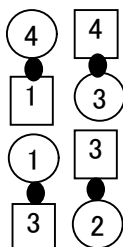

PL からのGET (partner station)
allemande left , RLG on the 4th hand , courtesy turn
CL からのGET (corner station)
allemande left , RLG
OL からのGET (opposite station)
allemande left , eight chain 1 , courtesy turn
RHL からのGET (right hand lady station)
allemande left , RLG on the 3rd hand