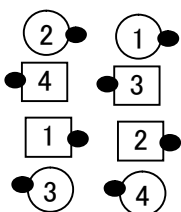

リレショナルシップ変換 (隣りの女性を変える)

* GETも変化する

2015.06.27 sawada

2015年全国講習会 コール実践②コース(大澤講師)より

partner station

ZR Line

right hand lady station

RHL Line

opposite station

OL Line

corner station

CL Line

ZL からのGET (partner station)
pass the ocean , split circulate-twice , RLG
CL からのGET (corner station)
pass the ocean , split circulate-twice , extend , RLG
OL からのGET (opposite station)
pass the ocean , split circulate-twice , circulate , RLG
RHL からのGET (right hand lady station)
pass the ocean , split circulate-twice , circulate 1+ 1/2 , RLG

Line から

pass the ocean
girls trade
swing thru

pass the ocean
recycle
veer right
boys run

PL からのGET (partner station)
RLG
CL からのGET (corner station)
extend , RLG
OL からのGET (opposite station)
circulate , RLG (=RLG on the 3rd hand)
RHL からのGET (right hand lady station)
circulate 1+ 1/2 , RLG (=RLG on the 4th hand)

リレーショナルシップ変換 (隣の女性を変える).....活用例

2015.06.27 sawada

2015年全国講習会 コール実践②コース(大澤講師)より

4組の位置から
RLG on the 3rd hand 又は
RLG on the 4th hand
を使って2組の位置に移動
シンギングコール !