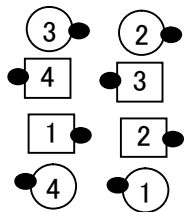

リレショナルシップ変換 (隣りの女性を変える)

* GETも変化する

2015.06.27 sawada

2015年全国講習会 コール実践②コース(大澤講師)より

partner station

ZR Line

right hand lady station

RHL Line

opposite station

OL Line

corner station

CL Line

ZL からのGET (partner station)
pass the ocean , split circulate-twice , RLG
CL からのGET (corner station)
pass the ocean , split circulate-twice , extend , RLG
OL からのGET (opposite station)
pass the ocean , split circulate-twice , circulate , RLG
RHL からのGET (right hand lady station)
pass the ocean , split circulate-twice , circulate 1+ 1/2 , RLG

Line から

pass the ocean
girls trade
swing thru

pass the ocean
recycle
veer right
boys run

PL からのGET (partner station)
RLG
CL からのGET (corner station)
extend , RLG
OL からのGET (opposite station)
circulate , RLG (=RLG on the 3rd hand)
RHL からのGET (right hand lady station)
circulate 1+ 1/2 , RLG (=RLG on the 4th hand)

リレーショナルシップ変換 (隣の女性を変える).....活用例

2015.06.27 sawada

2015年全国講習会 コール実践②コース(大澤講師)より

4組の位置から
RLG on the 3rd hand 又は
RLG on the 4th hand
を使って2組の位置に移動
シンギングコール !