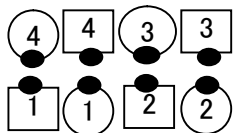

リレショナルシップ変換 (隣りの女性を変える)

* GETも変化する

2015.06.27 sawada

2015年全国講習会 コール実践②コース(大澤講師)より

partner station

ZR Line

right hand lady station

RHL Line

opposite station

OL Line

corner station

CL Line

ZL からのGET (partner station)
pass the ocean , split circulate-twice , RLG
CL からのGET (corner station)
pass the ocean , split circulate-twice , extend , RLG
OL からのGET (opposite station)
pass the ocean , split circulate-twice , circulate , RLG
RHL からのGET (right hand lady station)
pass the ocean , split circulate-twice , circulate 1+ 1/2 , RLG

Line から

pass the ocean
girls trade
swing thru

pass the ocean
recycle
veer right
boys run

PL からのGET (partner station)
RLG
CL からのGET (corner station)
extend , RLG
OL からのGET (opposite station)
circulate , RLG (=RLG on the 3rd hand)
RHL からのGET (right hand lady station)
circulate 1+ 1/2 , RLG (=RLG on the 4th hand)

リレーショナルシップ変換 (隣の女性を変える).....活用例

2015.06.27 sawada

2015年全国講習会 コール実践②コース(大澤講師)より

4組の位置から
RLG on the 3rd hand 又は
RLG on the 4th hand
を使って2組の位置に移動
シンギングコール !