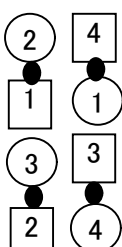

PL からのGET (partner station)
allemande left , RLG on the 4th hand , courtesy turn
CL からのGET (corner station)
allemande left , RLG
OL からのGET (opposite station)
allemande left , eight chain 1 , courtesy turn
RHL からのGET (right hand lady station)
allemande left , RLG on the 3rd hand