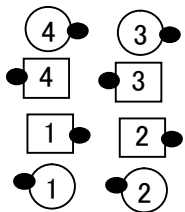

リレショナルシップ変換 (隣りの女性を変える)

* GETも変化する

2015.06.27 sawada

2015年全国講習会 コール実践②コース(大澤講師)より

partner station

ZR Line

right hand lady station

RHL Line

opposite station

OL Line

corner station

CL Line

ZL からのGET (partner station)
pass the ocean , split circulate-twice , RLG
CL からのGET (corner station)
pass the ocean , split circulate-twice , extend , RLG
OL からのGET (opposite station)
pass the ocean , split circulate-twice , circulate , RLG
RHL からのGET (right hand lady station)
pass the ocean , split circulate-twice , circulate 1+ 1/2 , RLG

Line から

pass the ocean
girls trade
swing thru

pass the ocean
recycle
veer right
boys run

PL からのGET (partner station)
RLG
CL からのGET (corner station)
extend , RLG
OL からのGET (opposite station)
circulate , RLG (=RLG on the 3rd hand)
RHL からのGET (right hand lady station)
circulate 1+ 1/2 , RLG (=RLG on the 4th hand)

リレーショナルシップ変換 (隣の女性を変える).....活用例

2015.06.27 sawada

2015年全国講習会 コール実践②コース(大澤講師)より

4組の位置から
RLG on the 3rd hand 又は
RLG on the 4th hand
を使って2組の位置に移動
シンギングコール !