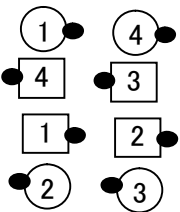

リレショナルシップ変換 (隣りの女性を変える)

* GETも変化する

2015.06.27 sawada

2015年全国講習会 コール実践②コース(大澤講師)より

partner station

ZR Line

right hand lady station

RHL Line

opposite station

OL Line

corner station

CL Line

ZL からのGET (partner station)
pass the ocean , split circulate-twice , RLG
CL からのGET (corner station)
pass the ocean , split circulate-twice , extend , RLG
OL からのGET (opposite station)
pass the ocean , split circulate-twice , circulate , RLG
RHL からのGET (right hand lady station)
pass the ocean , split circulate-twice , circulate 1+ 1/2 , RLG

Line から

pass the ocean
girls trade
swing thru

pass the ocean
recycle
veer right
boys run

PL からのGET (partner station)
RLG
CL からのGET (corner station)
extend , RLG
OL からのGET (opposite station)
circulate , RLG (=RLG on the 3rd hand)
RHL からのGET (right hand lady station)
circulate 1+ 1/2 , RLG (=RLG on the 4th hand)

リレーショナルシップ変換 (隣の女性を変える).....活用例

2015.06.27 sawada

2015年全国講習会 コール実践②コース(大澤講師)より

4組の位置から
RLG on the 3rd hand 又は
RLG on the 4th hand
を使って2組の位置に移動
シンギングコール !