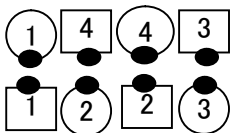

リレショナルシップ変換 (隣りの女性を変える)

* GETも変化する

2015.06.27 sawada

2015年全国講習会 コール実践②コース(大澤講師)より

partner station

ZR Line

right hand lady station

RHL Line

opposite station

OL Line

corner station

CL Line

ZL からのGET (partner station)
pass the ocean , split circulate-twice , RLG
CL からのGET (corner station)
pass the ocean , split circulate-twice , extend , RLG
OL からのGET (opposite station)
pass the ocean , split circulate-twice , circulate , RLG
RHL からのGET (right hand lady station)
pass the ocean , split circulate-twice , circulate 1+ 1/2 , RLG

Line から

pass the ocean
girls trade
swing thru

pass the ocean
recycle
veer right
boys run

PL からのGET (partner station)
RLG
CL からのGET (corner station)
extend , RLG
OL からのGET (opposite station)
circulate , RLG (=RLG on the 3rd hand)
RHL からのGET (right hand lady station)
circulate 1+ 1/2 , RLG (=RLG on the 4th hand)

リレーショナルシップ変換 (隣の女性を変える).....活用例

2015.06.27 sawada

2015年全国講習会 コール実践②コース(大澤講師)より

4組の位置から
RLG on the 3rd hand 又は
RLG on the 4th hand
を使って2組の位置に移動
シンギングコール !