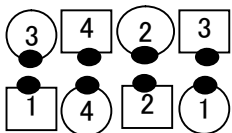

リレショナルシップ変換 (隣りの女性を変える)

* GETも変化する

2015.06.27 sawada

2015年全国講習会 コール実践②コース(大澤講師)より

partner station

ZR Line

right hand lady station

RHL Line

opposite station

OL Line

corner station

CL Line

ZL からのGET (partner station)
pass the ocean , split circulate-twice , RLG
CL からのGET (corner station)
pass the ocean , split circulate-twice , extend , RLG
OL からのGET (opposite station)
pass the ocean , split circulate-twice , circulate , RLG
RHL からのGET (right hand lady station)
pass the ocean , split circulate-twice , circulate 1+ 1/2 , RLG

Line から

pass the ocean
girls trade
swing thru

pass the ocean
recycle
veer right
boys run

PL からのGET (partner station)
RLG
CL からのGET (corner station)
extend , RLG
OL からのGET (opposite station)
circulate , RLG (=RLG on the 3rd hand)
RHL からのGET (right hand lady station)
circulate 1+ 1/2 , RLG (=RLG on the 4th hand)

リレーショナルシップ変換 (隣の女性を変える).....活用例

2015.06.27 sawada

2015年全国講習会 コール実践②コース(大澤講師)より

4組の位置から
RLG on the 3rd hand 又は
RLG on the 4th hand
を使って2組の位置に移動
シンギングコール !