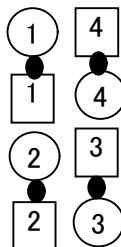

PL からのGET (partner station)
allemande left , RLG on the 4th hand , courtesy turn
CL からのGET (corner station)
allemande left , RLG
OL からのGET (opposite station)
allemande left , eight chain 1 , courtesy turn
RHL からのGET (right hand lady station)
allemande left , RLG on the 3rd hand