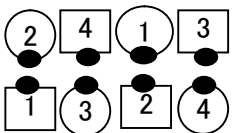

リレショナルシップ変換 (隣りの女性を変える)

* GETも変化する

2015.06.27 sawada

2015年全国講習会 コール実践②コース(大澤講師)より

partner station

ZR Line

right hand lady station

RHL Line

opposite station

OL Line

corner station

CL Line

ZL からのGET (partner station)
pass the ocean , split circulate-twice , RLG
CL からのGET (corner station)
pass the ocean , split circulate-twice , extend , RLG
OL からのGET (opposite station)
pass the ocean , split circulate-twice , circulate , RLG
RHL からのGET (right hand lady station)
pass the ocean , split circulate-twice , circulate 1+ 1/2 , RLG

Line から

pass the ocean
girls trade
swing thru

pass the ocean
recycle
veer right
boys run

PL からのGET (partner station)
RLG
CL からのGET (corner station)
extend , RLG
OL からのGET (opposite station)
circulate , RLG (=RLG on the 3rd hand)
RHL からのGET (right hand lady station)
circulate 1+ 1/2 , RLG (=RLG on the 4th hand)

リレーショナルシップ変換 (隣の女性を変える).....活用例

2015.06.27 sawada

2015年全国講習会 コール実践②コース(大澤講師)より

4組の位置から
RLG on the 3rd hand 又は
RLG on the 4th hand
を使って2組の位置に移動
シンギングコール !