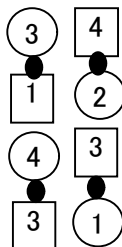

PL からのGET (partner station)
allemande left , RLG on the 4th hand , courtesy turn
CL からのGET (corner station)
allemande left , RLG
OL からのGET (opposite station)
allemande left , eight chain 1 , courtesy turn
RHL からのGET (right hand lady station)
allemande left , RLG on the 3rd hand